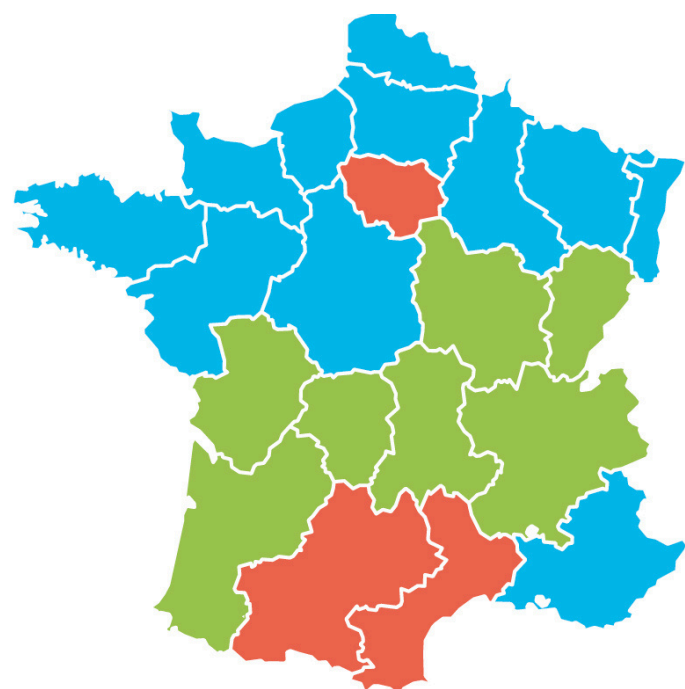

Calendrier Scolaire 2025

JANVIER	
1	M JOUR DE L'AN
2	J Basile 01
3	V Geneviève
4	S Odilon
5	D Edouard ÉPIPHANIE
6	L Mélaine
7	M Raymond
8	M Lucien
9	J Alix 02
10	V Guillaume
11	S Paulin
12	D Tatiana
13	L Yvette
14	M Nina
15	M Rémi
16	J Marcel 03
17	V Roseline
18	S Prisca
19	D Marius
20	L Sebastien
21	M Agnès
22	M Vincent
23	J Barnard 04
24	V Fr. de Sales
25	S Conv. S. Paul
26	D Paule
27	L Angèle
28	M Th. d'Aquin
29	M Gildas NOUVEL AN CHINOIS
30	J Martine 05
31	V Marcelle

FÉVRIER	
1	S Ella
2	D CHANDELEUR
3	L Blaise
4	M Véronique
5	M Agathe
6	J Gaston 06
7	V Eugénie
8	S Jacqueline
9	D Appoline
10	L Arnaud
11	M N.-D. Lourdes
12	M Félix
13	J Béatrice 07
14	V Valentin
15	S Claude
16	D Julienne
17	L Alexis
18	M Bernadette
19	M Gabin
20	J Aimée 08
21	V Pierre-Damien
22	S Isabelle
23	D Lazare
24	L Modeste
25	M Roméo
26	M Nestor
27	J Honorine 09
28	V Romain

MARS	
1	S Aubin
2	D Charles FÊTE DES GRANDS-MÈRES
3	L Guénolé
4	M Casimir MARDI GRAS
5	M Olive
6	J Colette 10
7	V Félicité
8	S Jean de Dieu
9	D Françoise
10	L Vivien
11	M Rosine
12	M Justine
13	J Rodrigue 11
14	V Mathilde
15	S Louise
16	D Bénédicte
17	L Patrice
18	M Cyrille
19	M Joseph
20	J PRINTEMPS 12
21	V Clémence
22	S Léa
23	D Victorien
24	L Catherine
25	M Humbert
26	M Lara
27	J Habib 13
28	V Gontran
29	S Gladys
30	D Amédée +1h
31	L Benjamin

AVRIL	
1	M Hugues
2	M Sandrine
3	J Richard 14
4	V Isidore
5	S Irène
6	D Marcellin
7	L Jean-Baptiste
8	M Julie
9	M Gauthier
10	J Fulbert 15
11	V Stanislas
12	S Jules
13	D Ida
14	L Maxime
15	M Paterne
16	M Benoît-Joseph
17	J Anicet 16
18	V Parfait
19	S Emma
20	D PÂQUES
21	L LUNDI de PÂQUES
22	M Paterne
23	M Georges
24	J Fidèle 17
25	V Marc
26	S Alida
27	D Zita
28	L Valérie
29	M Catherine
30	M Robert

MAI	
1	J FÊTE DU TRAVAIL 18
2	V Boris
3	S Philippe, Jacques
4	D Sylain
5	L Judith
6	M Prudence
7	M Gisèle
8	J ARMISTICE 1945 19
9	V Pacôme
10	S Solange
11	D Estelle
12	L Achille
13	M Rolande
14	M Matthias
15	J Denise 20
16	V Honoré
17	S Pascal
18	D Eric
19	L Yves
20	M Bernardin
21	M Constantin
22	J Emile 21
23	V Didier
24	S Donatien
25	D Sophie FÊTE DES MÈRES
26	L Béranger
27	M Augustin
28	M Germain
29	J ASCENSION 22
30	V Ferdinand
31	S Visitation

JUIN	
1	D Justin
2	L Blandine
3	M Kévin
4	M Clotilde
5	J Igor 23
6	V Norbert
7	S Gilbert
8	D PENTECÔTE
9	L LUNDI de PENTECÔTE
10	M Landry
11	M Barnabé
12	J Guy 24
13	V Antoine
14	S Elisée
15	D Germaine FÊTE DES PÈRES
16	L Aurélien
17	M Hervé
18	M Léonce
19	J Romuald 25
20	V Silvère
21	S ÉTÉ - FÊTE DE LA MUSIQUE
22	D Alban
23	L Audrey
24	M Jean-Baptiste
25	M Prosper
26	J Anthelme 26
27	V Fernand
28	S Irénée
29	D Pierre, Paul
30	L Martial

JUILLET	
1	M Thierry
2	M Martinien
3	J Thomas 27
4	V Florent
5	S Antoine
6	D Mariette
7	L Raoul
8	M Thibault
9	M Amandine
10	J Ulrich 28
11	V Benoît
12	S Olivier
13	D Henri, Joël
14	L FÊTE NATIONALE
15	M Donald
16	M Carmel
17	J Charlotte 29
18	V Frédéric
19	S Arsène
20	D Marina
21	L Victor
22	M Marie-Madeleine
23	M Brigitte
24	J Christine 30
25	V Jacques
26	S Anne, Joachim
27	D Nathalie
28	L Samson
29	M Marthe
30	M Juliette
31	J Ignace 31